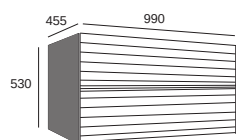

Réf. CAIS-DUNE1000B ☐
Réf. CAIS-DUNE1000BH ☐
Réf. CAIS-DUNE1000A ☐
Prix Public H.T. 685,00 €