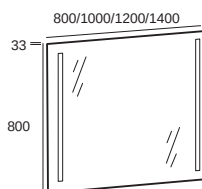

Miroir à LED CYBEL

Réf. CYBEL800
Prix Public H.T. 260,40 €
Réf. CYBEL1000
Prix Public H.T. 291,70 €
Réf. CYBEL1200
Prix Public H.T. 312,60 €
Réf. CYBEL1400
Prix Public H.T. 398,70 €

COLONNE

NOUVEAUTÉ

Réf. DUNE-C400B
Réf. DUNE-C400BH
Réf. DUNE-C400A
Prix Public H.T. 289,00 €