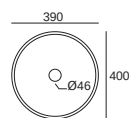

VASQUES À POSER

MineralMarmo®

DONUT