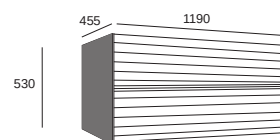

Réf. CAIS-DUNE1200B-CG ☐
Réf. CAIS-DUNE1200BH-CG ☐
Réf. CAIS-DUNE1200A-CG ☐
Prix Public H.T. 729,00 €

Sur mesure (sur délai (7 semaines)

Les meubles peuvent être fabriqués sur mesure (au centimètre près) :

Autres dimensions : 700 mm < largeur caisson < 1500 mm

Majoration de 25% du prix public de la dimension supérieure (ex. dim 1100 prix du 1200 + 25 %) - Pour dimension > 1400 nous consulter

Autres coloris : selon le nuancier proposé

Tarif prix public majoré de 175 € sur caisson