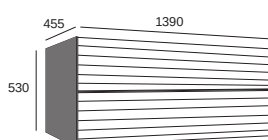

### MineralMarmo®

DONUT

Réf. VAS-D400X140BM  
 Prix Public H.T. 245,00 €

DOFIN

Réf. VAS-480X320BM  
 Prix Public H.T. 255,20 €

**CAISSONS**

**Réf. CAIS-DUNE1200B**   
**Réf. CAIS-DUNE1200BH**   
**Réf. CAIS-DUNE1200A**   
 Prix Public H.T. 729,00 €

PROFIL FAÇADE

**PLANS VASQUES**

**MineralMarmo**

**Réf. VAS-CINEA1200M-DV** (mat)  
**Réf. VAS-CINEA1200B-DV** (brillant)  
 Prix Public H.T. 340,00 €

**Réf. VAS-CINEA1400M-DV** (mat)  
**Réf. VAS-CINEA1400B-DV** (brillant)  
 Prix Public H.T. 448,50 €