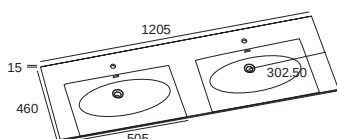

PROFIL FAÇADE

**PLANS VASQUES**

**MineralMarmo**

**Réf. VAS-CINEA1200M-DV** (mat)  
**Réf. VAS-CINEA1200B-DV** (brillant)  
 Prix Public H.T. 340,00 €

**Réf. VAS-CINEA1400M-DV** (mat)  
**Réf. VAS-CINEA1400B-DV** (brillant)  
 Prix Public H.T. 448,50 €