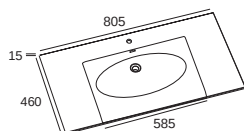

PLANS VASQUES

MineralMarmo®

Réf. VAS-CINEA800M (mat)
Réf. VAS-CINEA800B (brillant)
Prix Public H.T. 223,00 €