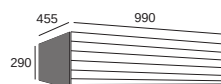

MODULE

Réf. MOD-DUNE1000B
Réf. MOD-DUNE1000BH
Réf. MOD-DUNE1000A
Prix Public H.T. 552,50 €