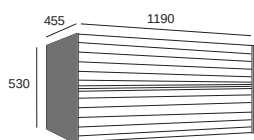

### MineralMarmo®

DONUT

Réf. VAS-D400X140BM  
 Prix Public H.T. 245,00 €

DOFIN

Réf. VAS-480X320BM  
 Prix Public H.T. 255,20 €

**CAISSONS**

**Réf. CAIS-DUNE1200B**   
**Réf. CAIS-DUNE1200BH**   
**Réf. CAIS-DUNE1200A**   
 Prix Public H.T. 729,00 €