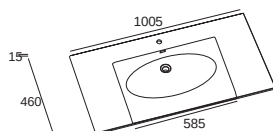

Réf. VAS-CINEA1000M (mat)
Réf. VAS-CINEA1000B (brillant)
Prix Public H.T. 256,00 €