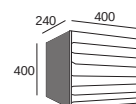

COLONNE

NOUVEAUTÉ

Réf. DUNE-C400B
Réf. DUNE-C400BH
Réf. DUNE-C400A
Prix Public H.T. 289,00 €