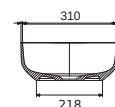

### MineralMarmo®

DONUT

Réf. VAS-D400X140BM  
 Prix Public H.T. 245,00 €

DOFIN

Réf. VAS-480X320BM  
 Prix Public H.T. 255,20 €

**CAISSONS**

**Réf. CAIS-DUNE1200B**   
**Réf. CAIS-DUNE1200BH**   
**Réf. CAIS-DUNE1200A**   
 Prix Public H.T. 729,00 €