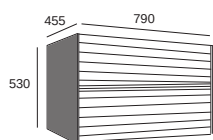

CAISSONS

Réf. CAIS-DUNE800B ☐
Réf. CAIS-DUNE800BH ☐
Réf. CAIS-DUNE800A ☐
Prix Public H.T. 618,00 €