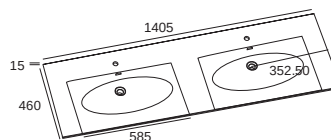

PROFIL FAÇADE

**PLANS VASQUES**

**MineralMarmo**

**Réf. VAS-CINEA1200M-DV** (mat)  
**Réf. VAS-CINEA1200B-DV** (brillant)  
 Prix Public H.T. 340,00 €

**Réf. VAS-CINEA1400M-DV** (mat)  
**Réf. VAS-CINEA1400B-DV** (brillant)  
 Prix Public H.T. 448,50 €