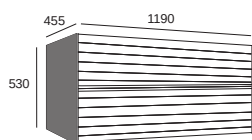

Réf. CAIS-DUNE1200B-SC ☐
Réf. CAIS-DUNE1200BH-SC ☐
Réf. CAIS-DUNE1200A-SC ☐
Prix Public H.T. 729,00 €